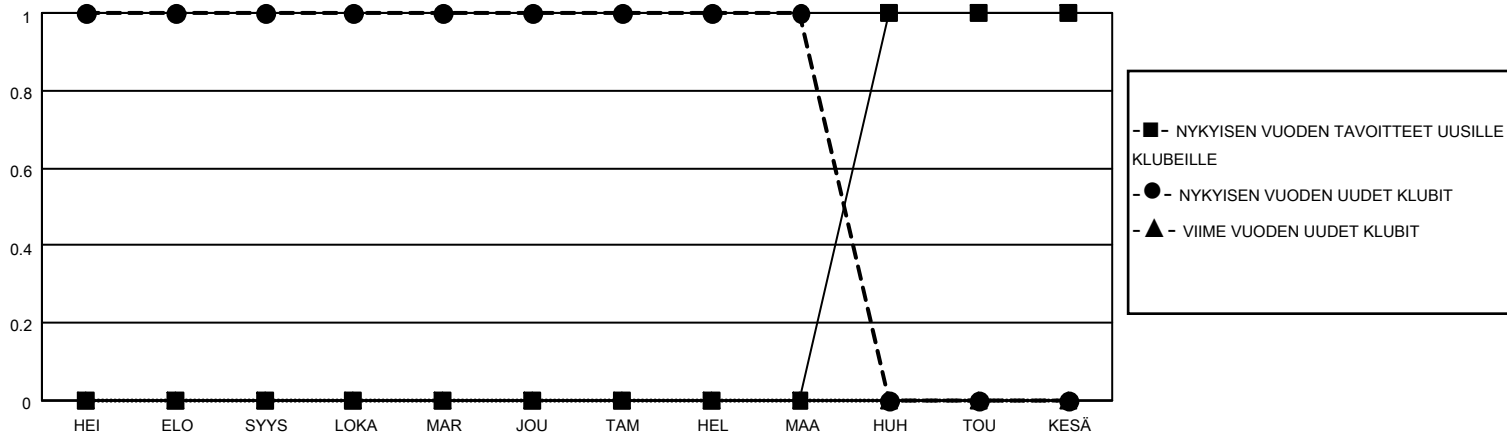

MONTHLY MEMBERSHIP PROGRESS REPORT

SIJAINTI FINLAND

District 107 A

Results as of: 3/31/2021

Klubit				jäsentä			
TULOKSET 2020-2021				TULOKSET 2020-2021			
NELJÄNNES	UUDEN KLUBIN TAVOITE	UUDET KLUBIT	LOPETETUT KLUBIT	NELJÄNNES	JÄSENKASVUN NETTOTAVOITE	TOTEUTUNUT JÄSENKASVU	POISTETUT JÄSENET (mukaan lukien siirrot)
HEI/ELO/SYYS	0	1	1	HEI/ELO/SYYS	15	44	46
LOKA/MAR/JOU	0	0	0	LOKA/MAR/JOU	15	31	43
TAM/HEL/MAA	0	0	1	TAM/HEL/MAA	15	6	26
HUH/TOU/KESÄ	1	0	0	HUH/TOU/KESÄ	10	0	0

TAVOITTEET JA UUDET KLUBIT, KUMULATIIVINEN

TAVOITTEET JA JÄSENET, KUMULATIIVINEN

LAKKAUTETUT KLUBIT: 2

33 CLUBS OF 86 LISÄNNYT YHDEN TAI USEAMMAN UUTTA JÄSENTÄ

SUKUPUOLIJAKAUMA

MIES 1,727 (80.74%)
NAINEN 412 (19.26%)