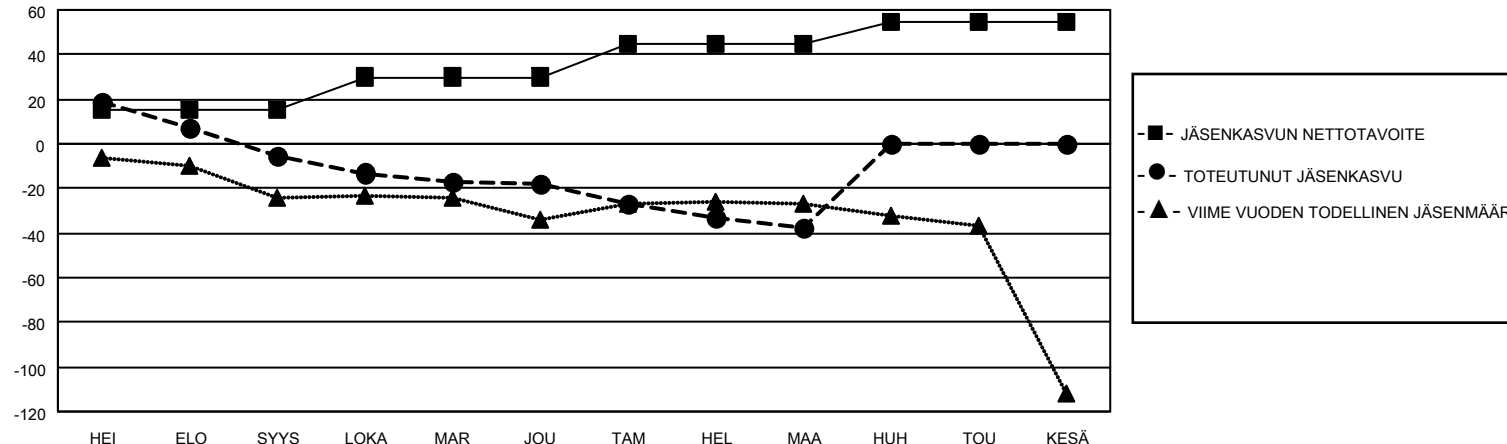

MONTHLY MEMBERSHIP PROGRESS REPORT

SIJAINTI FINLAND

District 107 A

Results as of: 3/31/2021

Klubit				jäsentä			
TULOKSET 2020-2021				TULOKSET 2020-2021			
NELJÄNNES	UUDEN KLUBIN TAVOITE	UUDET KLUBIT	LOPETETUT KLUBIT	NELJÄNNES	JÄSENKASVUN NETTOTAVOITE	TOTEUTUNUT JÄSENKASVU	POISTETUT JÄSENET (mukaan lukien siirrot)
HEI/ELO/SYYS	0	1	1	HEI/ELO/SYYS	15	44	46
LOKA/MAR/JOU	0	0	0	LOKA/MAR/JOU	15	31	43
TAM/HEL/MAA	0	0	1	TAM/HEL/MAA	15	6	26
HUH/TOU/KESÄ	1	0	0	HUH/TOU/KESÄ	10	0	0

TAVOITTEET JA UUDET KLUBIT, KUMULATIIVINEN

TAVOITTEET JA JÄSENET, KUMULATIIVINEN

LAKKAUTETUT KLUBIT: 2

33 CLUBS OF 86 LISÄNNYT YHDEN TAI USEAMMAN UUTTA JÄSENTÄ

SUKUPUOLIJAKAUMA

MIES 1,727 (80.74%)
NAINEN 412 (19.26%)